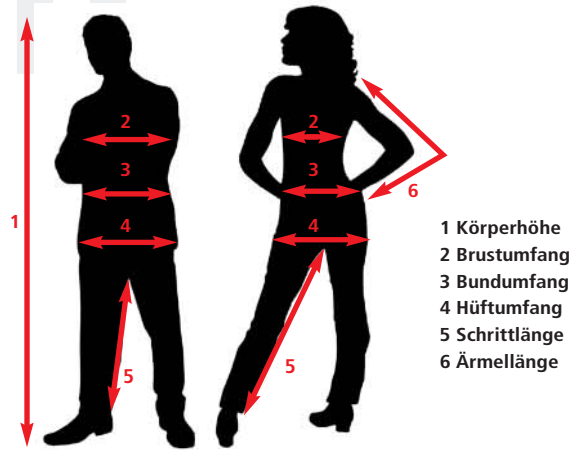

maße + größen

Die Maßangaben sind Körpermaße in cm.
Änderungen an Modellen und Angeboten
vorbehalten. Maßtoleranzen +/- 3cm.

- 1 Körperhöhe
- 2 Brustumfang
- 3 Bundumfang
- 4 Hüftumfang
- 5 Schrittlänge
- 6 Ärmellänge

Normale Herrengröße												
1 Körperhöhe	166 – 170	168 – 173	171 – 176	174 – 179	177 – 182	180 – 184	182 – 186	184 – 188	185 – 189	187 – 191	189 – 193	
2 Brustumfang	86 – 88	89 – 92	93 – 96	97 – 100	101 – 104	105 – 108	109 – 112	113 – 116	117 – 120	121 – 124	125 – 129	
3 Bundumfang	77 – 80	81 – 84	85 – 88	89 – 92	93 – 96	97 – 101	102 – 106	107 – 111	112 – 116	117 – 121	122 – 126	
4 Gesäßumfang	93 – 96	97 – 100	101 – 104	105 – 108	109 – 112	113 – 117	118 – 122	123 – 127	128 – 132	133 – 137	138 – 142	
5 Schrittlänge	77	79	81	82	83	84	85	86	87	87	88	
6 Ärmellänge	60	61	62	63	64	65	66	67	68	69	70	
Bestellgrößen	44	46	48	50	52	54	56	58	60	62	64	
Bestellgr. Inch	30	32	33	35	36	38	40	42	44	46	48	
Unisex	S		M			L		XL		XXL		3XL

Schlanke Herrengröße											
1 Körperhöhe		179 – 182	180 – 185	183 – 188	186 – 191	189 – 193	191 – 195	193 – 197	195 – 199	197 – 201	
2 Brustumfang		89 – 92	93 – 96	97 – 100	101 – 104	105 – 108	109 – 112	113 – 116	117 – 120	121 – 124	
3 Bundumfang		77 – 80	81 – 84	85 – 88	89 – 92	93 – 96	97 – 101	102 – 106	107 – 111	112 – 116	
4 Gesäßumfang		95 – 98	99 – 102	103 – 106	107 – 110	111 – 115	116 – 120	121 – 125	126 – 130	131 – 135	
5 Schrittlänge		84	86	87	88	89	90	91	92	92	
6 Ärmellänge		64	65	66	67	68	69	70	71	72	
Bestellgrößen		90	94	98	102	106	110	114	118	122	
Bestellgr. Inch		30	32	33	35	38	40	42	44	46	
Unisex		S	M			L		XL		XXL	