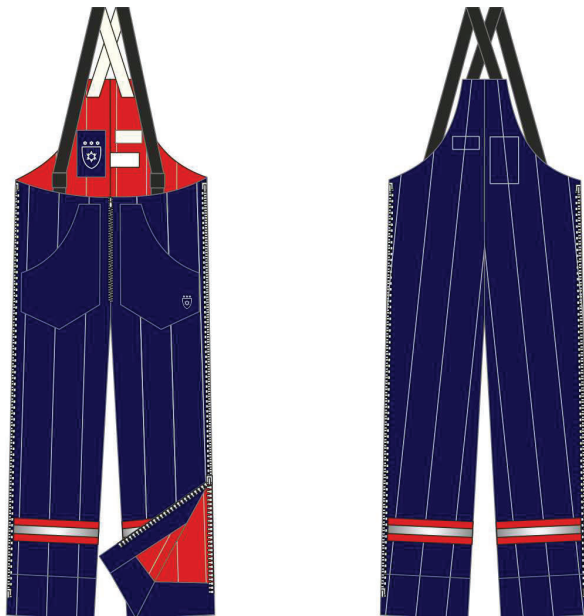

Hose Staplerfahrer Herren TEMPEX® COLD STORE CLASSIC

Art.-Nr.: 09046 2K007 001 2040, navy/rot

Skizze

© HB Protective Wear GmbH & Co KG, 03.01.2019, Kleine Änderungen vorbehalten 09046 2K007 001 2040
© HB Protective Wear GmbH & Co. KG, 17.06.2020

Zertifizierung

EN 342:2017

Größenspektrum

Hauptgrößen Größe 46/48 - 58/60
Nebengrößen Größe 38/40, 42/44 und 62/64, 66/68

Konfektionsbeschreibung

Seitentaschen	2 Seitentaschen mit schrägem Eingriff, gefüttert
Saum	mit Saumverstärkung aus Oberstoff Saum eingefasst und 1x eingeschlagen
Bund	Nierenschutzerhöhung
Latzhosenr Träger	Träger über Kreuz längenverstellbar Vollgummiträger mit Klemmschnallen
Hinterhose	Aufhänger neben Seitennaht
Hosenschlitz	Kunststoff-Krampen-Reißverschluss
Isolierung	mit extra starker Vlies-Isolierung
Reflex	Hosenbeine mit einem Reflexstreifen (rot/ silber)
Direkteinstickung	auf linker Seitentasche, Piktogramm " Kälte 3 Flocken"
Sonstiges	Sonstiges, 3 Stück gebündelt Seitennaht mit nach innen abgedecktem, durchgehendem Beinreißverschluss

Pflegesymbole