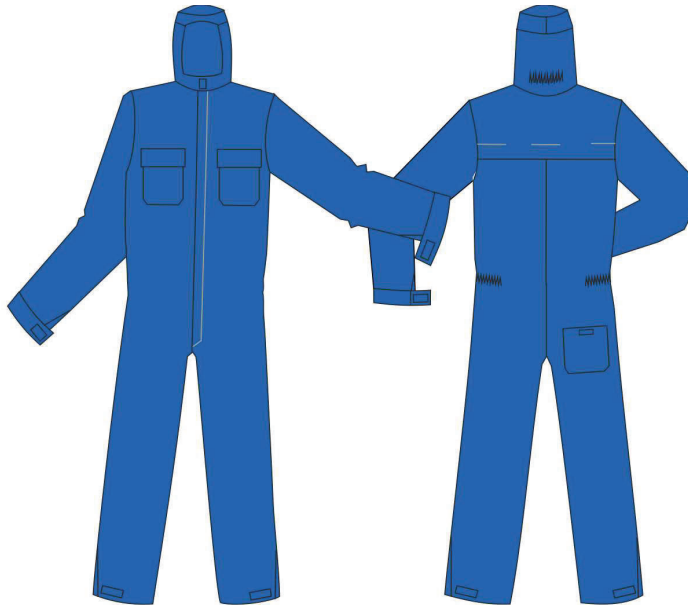

Overall mit Kapuze HABETEX® Micronselect

Art.-Nr.: 06006 37024 001 41, royalblau

Skizze

© HB Protective Wear GmbH & Co. KG, 10.06.2020, kleine Änderungen vorbehalten

Größenspektrum

Hauptgrößen	Größe 46/48 - 58/60
Nebengrößen	Größe 38/40, 42/44 und 62/64, 66/68

Konfektionsbeschreibung

Kopfhaube	integriert Kinnbereich mit Klettverschluss verstellbar Gesichtsfeld mit Gummizug Nacken mit Gummizug
Vordere Kante	verdeckter 2-Wege-Kunststoff-Spiral-Reißverschluss
Brusttaschen	2 Brusttaschen mit Patte und verdecktem Klettverschluss
Rückenteil	Rückenteil mit Belüftungskoller
Ärmelabschluss	Arm bord und Keil Arm bord mit Lasche und verstellbarem Klettverschluss
Taille	Tail lenregulierung durch Gummizug seitlich
Gesäßtaschen	1 Gesäßtasche rechts mit Klettverschluss
Beinabschluss	Bein saum mit Schlitz und Klettverschluss
Sonstiges	Leasingläppchen in der hinteren Mitte 1 Stück in einem Polybeutel eingeschweisst

Pflegesymbole