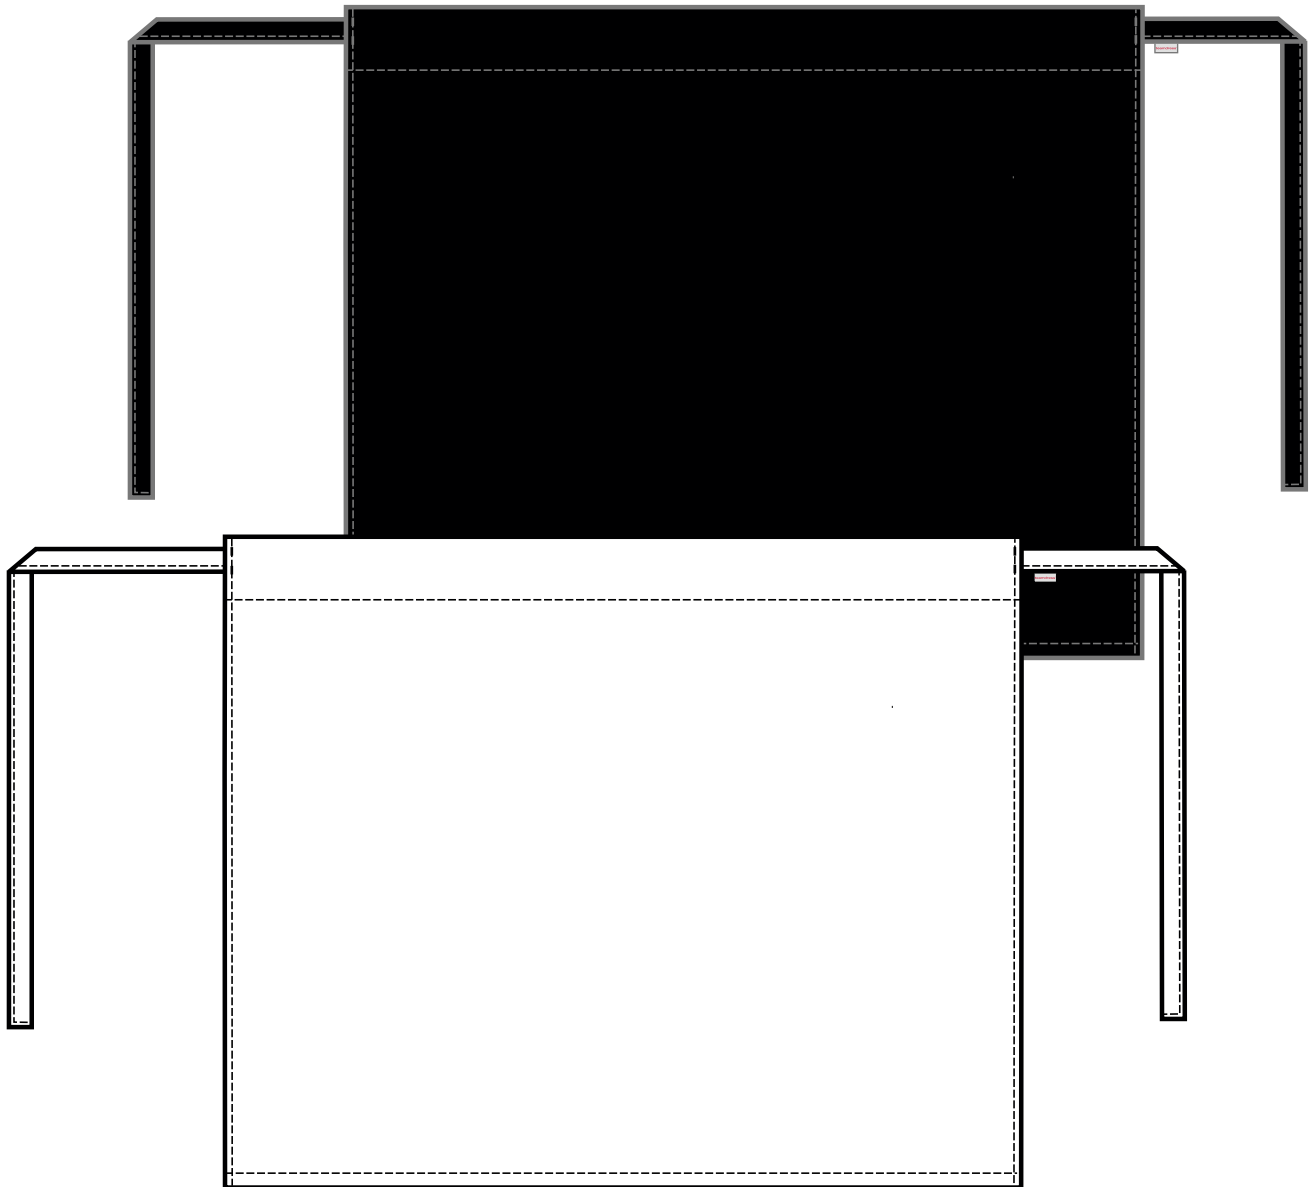

# Bistroschürze

Art. B8468

+ B x H: 105 x 85 cm

+ Bindebänder: 100 cm

+ Größe: 1

+ Pflege:

+ Farben:

weiß	schwarz
(001)	(000)

+ Material: 65% Polyester / 35% Baumwolle, 215 g/m<sup>2</sup>