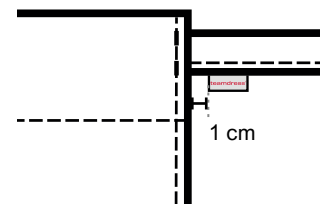

# Bistroschürze

Art. B8468

+ B x H: 105 x 85 cm

+ Bindebänder: 100 cm

+ Größe: 1

+ Pflege:

+ Farben:

weiß	schwarz
(001)	(000)