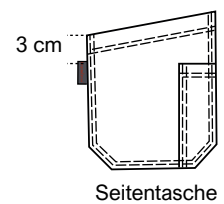

Bistroschürze Denim

Art. 8142, Farbe 550

- + Größe B x H: 108 x 97 cm
- + Bindegürtel: 77 cm
- + 3 Knopflöcher
- + 1 Seitentasche + Stifttasche
- + vorne rechts mit Schlitz

+ Pflege: 

+ Farbe:
jeansblau

+ Material: 65% Polyester / 35% Baumwolle, 250 g/m²