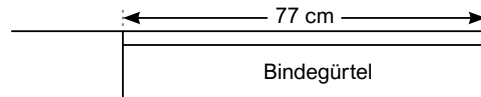

Bistroschürze Denim

Art. 8142, Farbe 550

- + Größe B x H: 108 x 97 cm
- + Bindegürtel: 77 cm
- + 3 Knopflöcher
- + 1 Seitentasche + Stifttasche
- + vorne rechts mit Schlitz

+ Pflege: 

+ Farbe:
jeansblau

+ Material: 65% Polyester / 35% Baumwolle, 250 g/m²