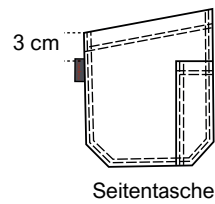

Vorbinder Denim

Art. 8141, Farbe 550

- + Größe B x H: 81 x 62 cm
- + Bindegürtel: 99 cm
- + 1 Seitentasche + Stifftasche

+ Pflege: 

+ Farbe:
jeansblau

+ Material: 65% Polyester / 35% Baumwolle, 250 g/m²