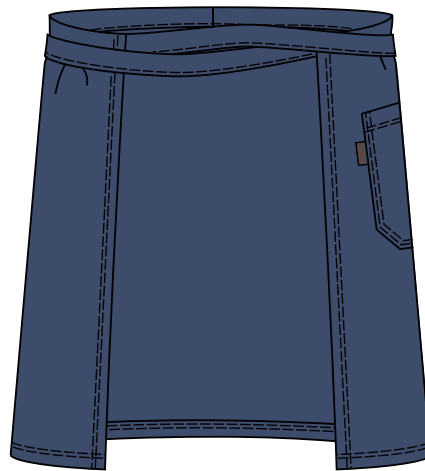

Vorbinder Denim

Art. 8141, Farbe 550

- + Größe B x H: 81 x 62 cm
- + Bindegürtel: 99 cm
- + 1 Seitentasche + Stifftasche

+ Pflege: 

+ Farbe:
jeansblau

+ Material: 65% Polyester / 35% Baumwolle, 250 g/m²