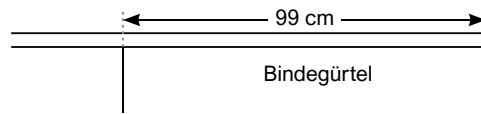

Vorbinder Denim

Art. 8141, Farbe 550

- + Größe B x H: 81 x 62 cm
- + Bindegürtel: 99 cm
- + 1 Seitentasche + Stifftasche

+ Pflege: 

+ Farbe:
jeansblau

+ Material: 65% Polyester / 35% Baumwolle, 250 g/m²