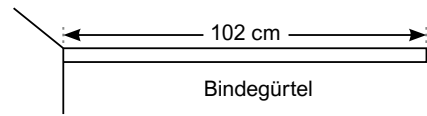

Latzschürze

Art. 8117, Farbe 159

- + Größe B x H: ca. 76 x 99 cm
- + Bindegürtel: 102 cm
- + 1 Seitentasche rechts
- + verstellbarer Halsträger mit Druckknöpfen

+ Pflege:

+ Farben:

kornblau

+ Material: 65% Polyester / 35% Baumwolle, 215 g/m²