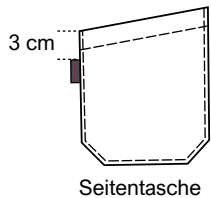

Latzschürze

Art. 8117, Farbe 159

- + Größe B x H: ca. 76 x 99 cm
- + Bindegürtel: 102 cm
- + 1 Seitentasche rechts
- + verstellbarer Halsträger mit Druckknöpfen

+ Pflege:

+ Farben:

kornblau

+ Material: 65% Polyester / 35% Baumwolle, 215 g/m²