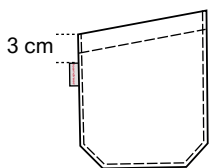

# Latzschürze mit Tunnelzug

Art. 8115

- + Größe B x H: 76 x 83 cm
- + 1 Gurt für Hals und Bindung, seitlich durch Tunnel gezogen
- + 1 Seitentasche rechts

Seitentasche  
(Farbe 001)

+ Pflege weiße Schürzen: