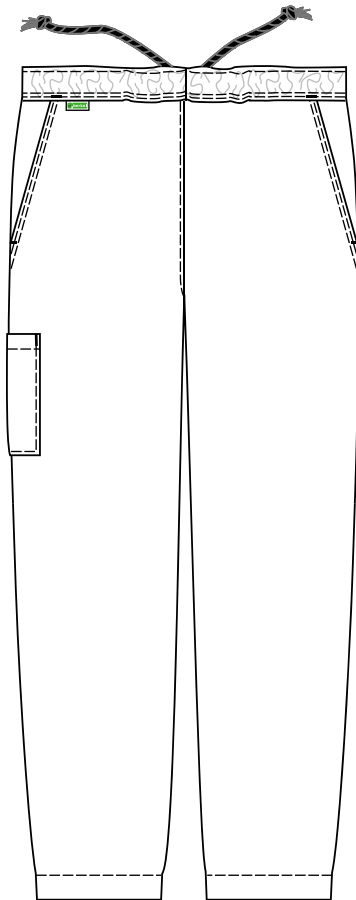

# CASPER - Herren-Schlupfhose

Art. 7770

- + Bund mit Gummizug und Kordel (innen liegend)
- + 2 Seitentaschen
- + 2 Gesäßtaschen
- + 1 Beintasche rechts
- + innen seitliche Aufhänger
- + Beinsäume hinten mit Gummizug

- + Größen: XS - 3XL  
XS-L - XL-L (Länge + 4 cm)  
XS-K - 2XL-K (Länge - 5 cm)

+ Pflege weiß:

+ Pflege marine:

+ Farben:

weiß	marine
(001)	(039)

- + Material: 65% Polyester (recycelt) / 35% Lyocell, 190 g/m<sup>2</sup>