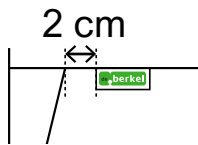

# CASPER - Herren-Schlupfhose

Art. 7770

- + Bund mit Gummizug und Kordel (innen liegend)
- + 2 Seitentaschen
- + 2 Gesäßtaschen
- + 1 Beintasche rechts
- + innen seitliche Aufhänger
- + Beinsäume hinten mit Gummizug

- + Größen: XS - 3XL  
XS-L - XL-L (Länge + 4 cm)  
XS-K - 2XL-K (Länge - 5 cm)

+ Pflege weiß:

+ Pflege marine:

+ Farben:

weiß	marine
(001)	(039)

- + Material: 65% Polyester (recycelt) / 35% Lyocell, 190 g/m<sup>2</sup>