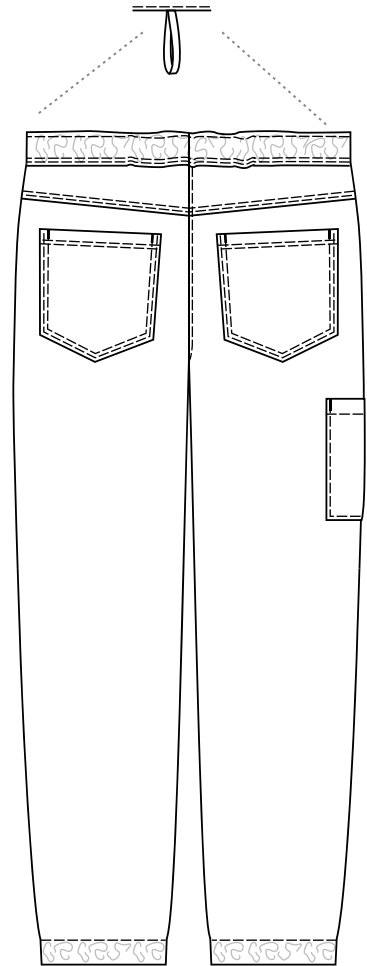

# CASPER - Herren-Schlupfhose

Art. 7770

- + Bund mit Gummizug und Kordel (innen liegend)
- + 2 Seitentaschen
- + 2 Gesäßtaschen
- + 1 Beintasche rechts
- + innen seitliche Aufhänger
- + Beinsäume hinten mit Gummizug

- + Größen: XS - 3XL  
XS-L - XL-L (Länge + 4 cm)  
XS-K - 2XL-K (Länge - 5 cm)

+ Pflege weiß:

+ Pflege marine:

+ Farben:

weiß	marine
(001)	(039)

- + Material: 65% Polyester (recycelt) / 35% Lyocell, 190 g/m<sup>2</sup>