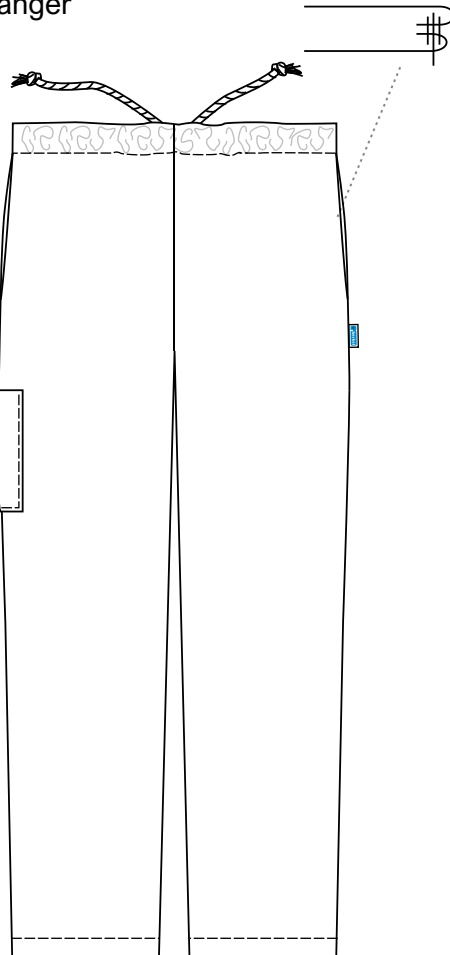

# HEINZ - Unisex-Schlupfhose TENCEL™

Art. 7761, Farbe 001

- + Bund mit Gummizug und Kordel (innen liegend)
- + 2 Seitentaschen
- + 1 Gesäßtasche mit Druckknopf
- + 1 Beintasche rechts
- + innen seitliche Aufhänger

- + Größen: XS - 3XL
  - XS-L - XL-L (Länge + 4 cm)
  - XS-K - 2XL-K (Länge - 5 cm)

+ Pflege:

+ Farbe:

weiß

- + Material: 65% Polyester / 35% Lyocell (TENCEL™), 215 g/m<sup>2</sup>