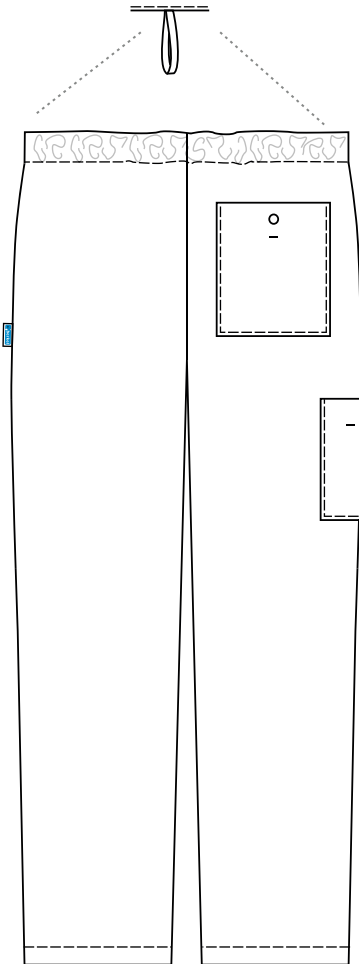

# HEINZ - Unisex-Schlupfhose TENCEL™

Art. 7761, Farbe 001

- + Bund mit Gummizug und Kordel (innen liegend)
- + 2 Seitentaschen
- + 1 Gesäßtasche mit Druckknopf
- + 1 Beintasche rechts
- + innen seitliche Aufhänger

- + Größen: XS - 3XL
  - XS-L - XL-L (Länge + 4 cm)
  - XS-K - 2XL-K (Länge - 5 cm)

+ Pflege:

+ Farbe:

weiß

- + Material: 65% Polyester / 35% Lyocell (TENCEL™), 215 g/m<sup>2</sup>