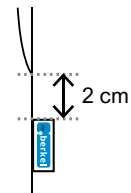

FONS - Unisex-Schlupfhose

Art. 7760

- + Bund mit Gummizug und Kordel (innen liegend)
- + 2 Seitentaschen
- + 1 Gesäßtasche mit Druckknopf
- + 1 Beintasche rechts
- + innen seitliche Aufhänger

- + Größen: XS - 3XL
XS-L - XL-L (Länge + 4 cm)
XS-K - 2XL-K (Länge - 5 cm)