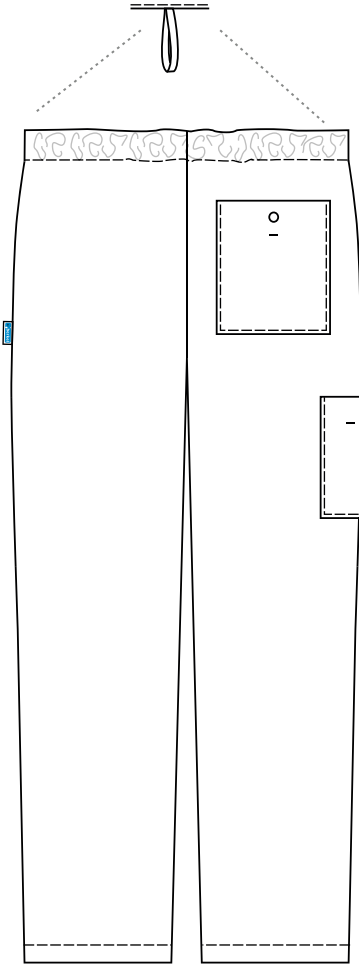

FONS - Unisex-Schlupfhose

Art. 7760

- + Bund mit Gummizug und Kordel (innen liegend)
- + 2 Seitentaschen
- + 1 Gesäßtasche mit Druckknopf
- + 1 Beintasche rechts
- + innen seitliche Aufhänger

- + Größen: XS - 3XL
XS-L - XL-L (Länge + 4 cm)
XS-K - 2XL-K (Länge - 5 cm)

- + Pflege weiß:

- + Pflege farbig:

- + Farben:

weiß	anthrazit	marine
(001)	(898)	(039)

- + Material: 65% Polyester / 35% Baumwolle, 215 g/m²