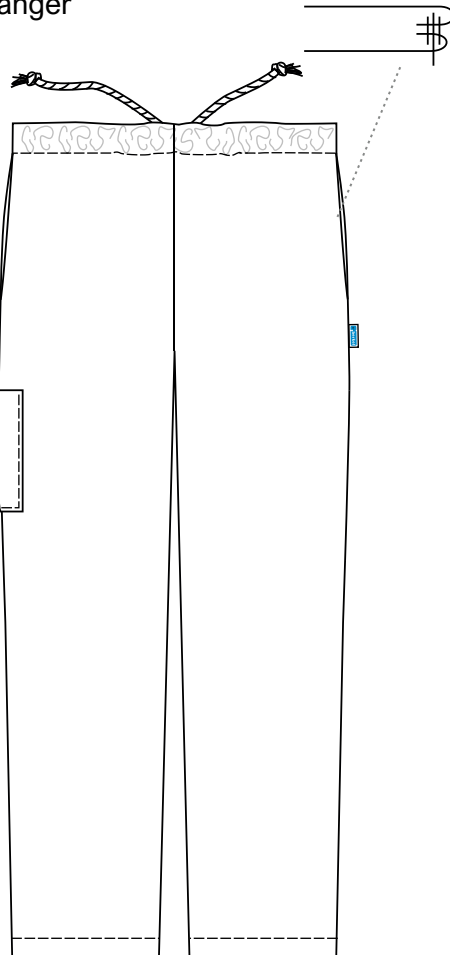

FONS - Unisex-Schlupfhose

Art. 7760

- + Bund mit Gummizug und Kordel (innen liegend)
- + 2 Seitentaschen
- + 1 Gesäßtasche mit Druckknopf
- + 1 Beintasche rechts
- + innen seitliche Aufhänger

- + Größen: XS - 3XL
XS-L - XL-L (Länge + 4 cm)
XS-K - 2XL-K (Länge - 5 cm)

- + Pflege weiß:

- + Pflege farbig:

- + Farben:

weiß	anthrazit	marine
(001)	(898)	(039)

- + Material: 65% Polyester / 35% Baumwolle, 215 g/m²