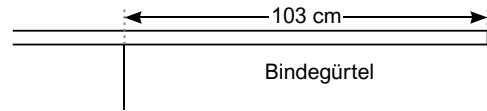

Vorbinder

Art. 7013, Farbe 001

+ Größe B x H: 74 x 61 cm

+ Bindegürtel: 103 cm

+ Pflege:

+ Farbe:

weiß

+ Material: 65% Polyester / 35% Baumwolle, 215 g/m²