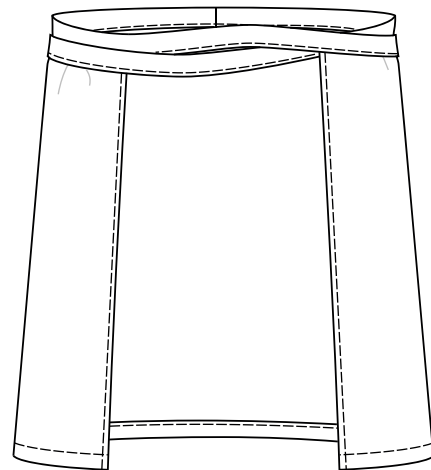

Vorbinder

Art. 7013, Farbe 001

+ Größe B x H: 74 x 61 cm

+ Bindegürtel: 103 cm

+ Pflege:

+ Farbe:

weiß

+ Material: 65% Polyester / 35% Baumwolle, 215 g/m²