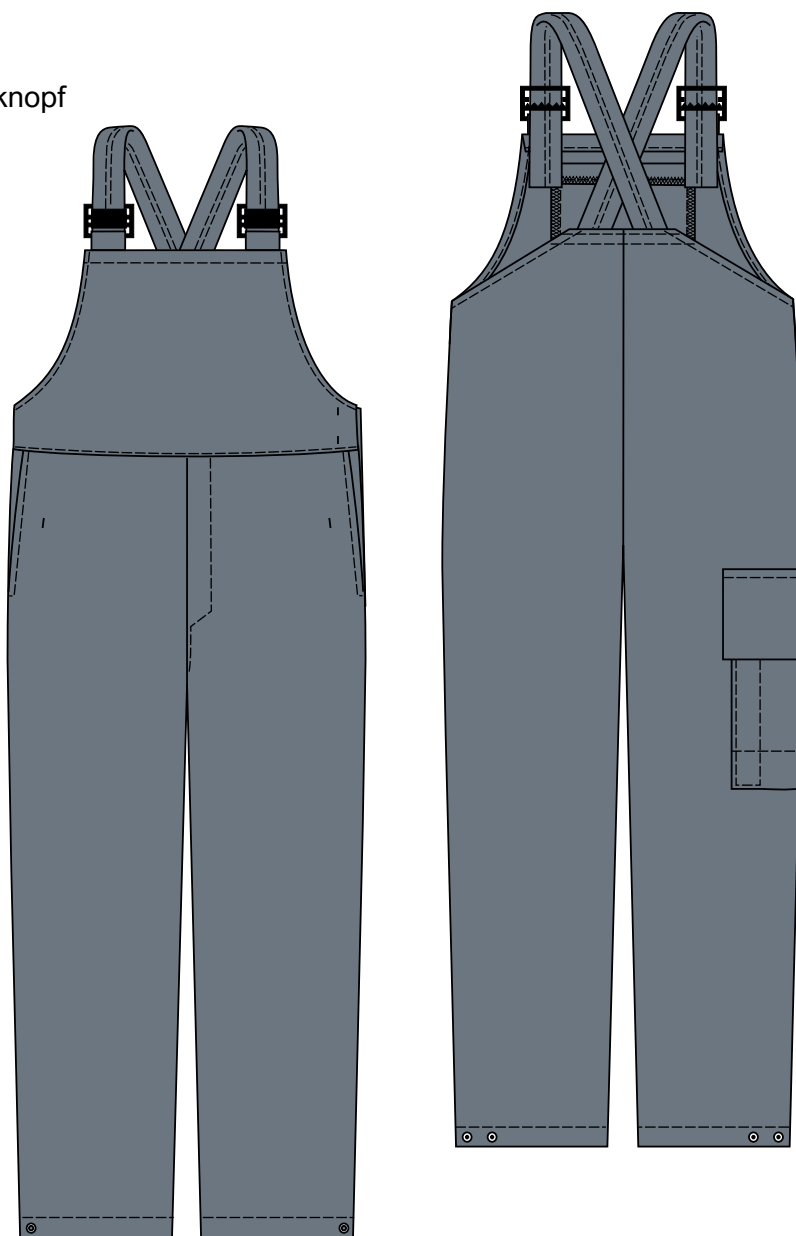

# Latzhose

Art. 5422 002, Farbe 008

- + verstellbare elastische Träger
- + hochgezogenes Rückenteil
- + 1 Latzinnentasche mit Druckknopf
- + 2 Seitentaschen mit verdecktem Druckknopf
- + 1 nach innen und außen verstärkte Maßstabtasche mit Unterteilung, Patte und verdeckten Druckknöpfen
- + weitenverstellbarer Seitenverschluss mit verdeckten Jeansknöpfen
- + 1 Seitendurchgriff mit verdeckten Druckknöpfen
- + im Schlitz Druckknöpfe
- + weitenverstellbare Beinsäume mit Druckknöpfen

Latzinnentasche

+ Größen: 44 - 66,  
90 - 114

+ Pflege:

+ Farbe:  
blaugrau

Maßstabtasche

+ Material: 100% Baumwolle, 420 g/m<sup>2</sup>, Proban®