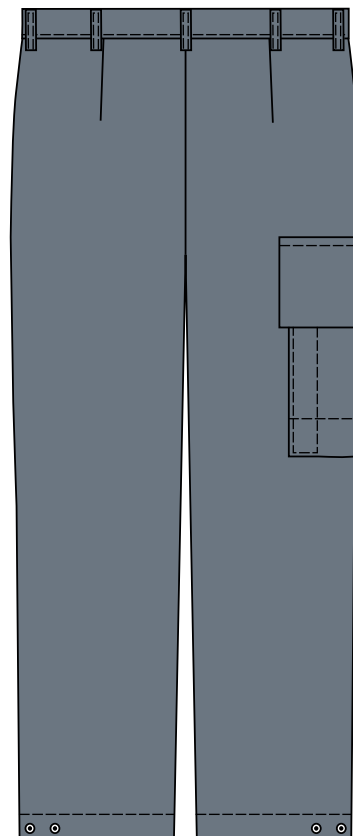

Schutzkleidung
Schweißen und
verwandte Verfahren

Schutzkleidung
Schutz gegen
Hitze und Flammen

teamdress®

Bundhose

Art. 5421 002, Farbe 008

- + 7 Gürtelschlaufen
- + Bundverschluss mit nach außen und innen verdecktem Jeansknopf
- + im Schlitz Druckknöpfe
- + 2 Seitentaschen mit verdecktem Druckknopf
- + 1 nach innen und außen verstärkte Maßstabtasche mit Unterteilung, Patte und verdeckten Druckknöpfen
- + weitenverstellbare Beinsäume mit Druckknöpfen

Maßstabtasche

+ Größen: 44 - 66,
90 - 114

+ Pflege:

+ Farbe:
blaugrau

+ Material: 100% Baumwolle, 420 g/m², Proban®