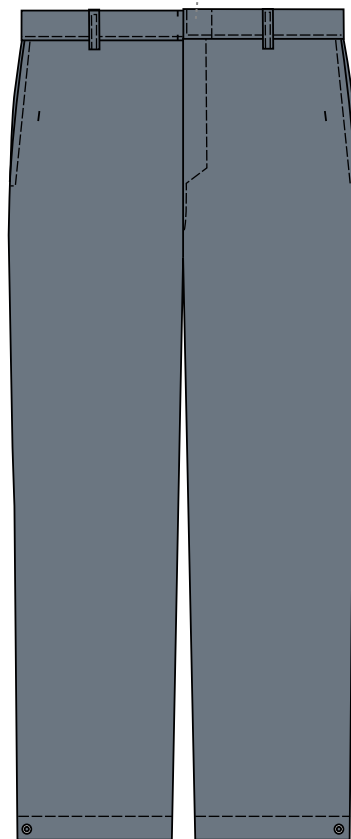

Schutzkleidung
Schweißen und
verwandte Verfahren

Schutzkleidung
Schutz gegen
Hitze und Flammen

teamdress®

Bundhose

Art. 5421 002, Farbe 008

- + 7 Gürtelschlaufen
- + Bundverschluss mit nach außen und innen verdecktem Jeansknopf
- + im Schlitz Druckknöpfe
- + 2 Seitentaschen mit verdecktem Druckknopf
- + 1 nach innen und außen verstärkte Maßstabtasche mit Unterteilung, Patte und verdeckten Druckknöpfen
- + weitenverstellbare Beinsäume mit Druckknöpfen

Maßstabtasche

+ Größen: 44 - 66,
90 - 114

+ Pflege:

+ Farbe:
blaugrau

+ Material: 100% Baumwolle, 420 g/m², Proban®