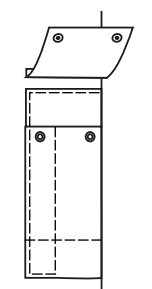

Schutzkleidung
Schweißen und
verwandte Verfahren

Schutzkleidung
Schutz gegen
Hitze und Flammen

teamdress®

Bundhose

Art. 5421 002, Farbe 008

- + 7 Gürtelschlaufen
- + Bundverschluss mit nach außen und innen verdecktem Jeansknopf
- + im Schlitz Druckknöpfe
- + 2 Seitentaschen mit verdecktem Druckknopf
- + 1 nach innen und außen verstärkte Maßstabtasche mit Unterteilung, Patte und verdeckten Druckknöpfen
- + weitenverstellbare Beinsäume mit Druckknöpfen

Maßstabtasche

+ Größen: 44 - 66,
90 - 114

+ Pflege:

+ Farbe:
blaugrau

+ Material: 100% Baumwolle, 420 g/m², Proban®