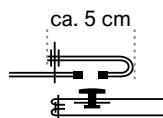

Schutzkleidung
Schweißen und
verwandte Verfahren

Schutzkleidung
Schutz gegen
Hitze und Flammen

teamdress®

Bundhose

Art. 5421 002, Farbe 008

- + 7 Gürtelschlaufen
- + Bundverschluss mit nach außen und innen verdecktem Jeansknopf
- + im Schlitz Druckknöpfe
- + 2 Seitentaschen mit verdecktem Druckknopf
- + 1 nach innen und außen verstärkte Maßstabtasche mit Unterteilung, Patte und verdeckten Druckknöpfen
- + weitenverstellbare Beinsäume mit Druckknöpfen

Maßstabtasche

+ Größen: 44 - 66,
90 - 114

+ Pflege:

+ Farbe:
blaugrau

+ Material: 100% Baumwolle, 420 g/m², Proban®