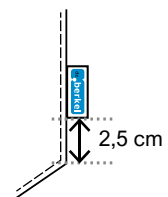

# DEVON - Herrenkittel mit Reverskragen

Art. 4367, Farbe 001

- + 1/1 lang
- + verdeckte Druckknopfleiste
- + 1 Brusttasche
- + 2 Seitentaschen
- + Rückenschlitz

+ Größen: 42 - 68, 90 - 114

+ Pflege:

+ Farbe: