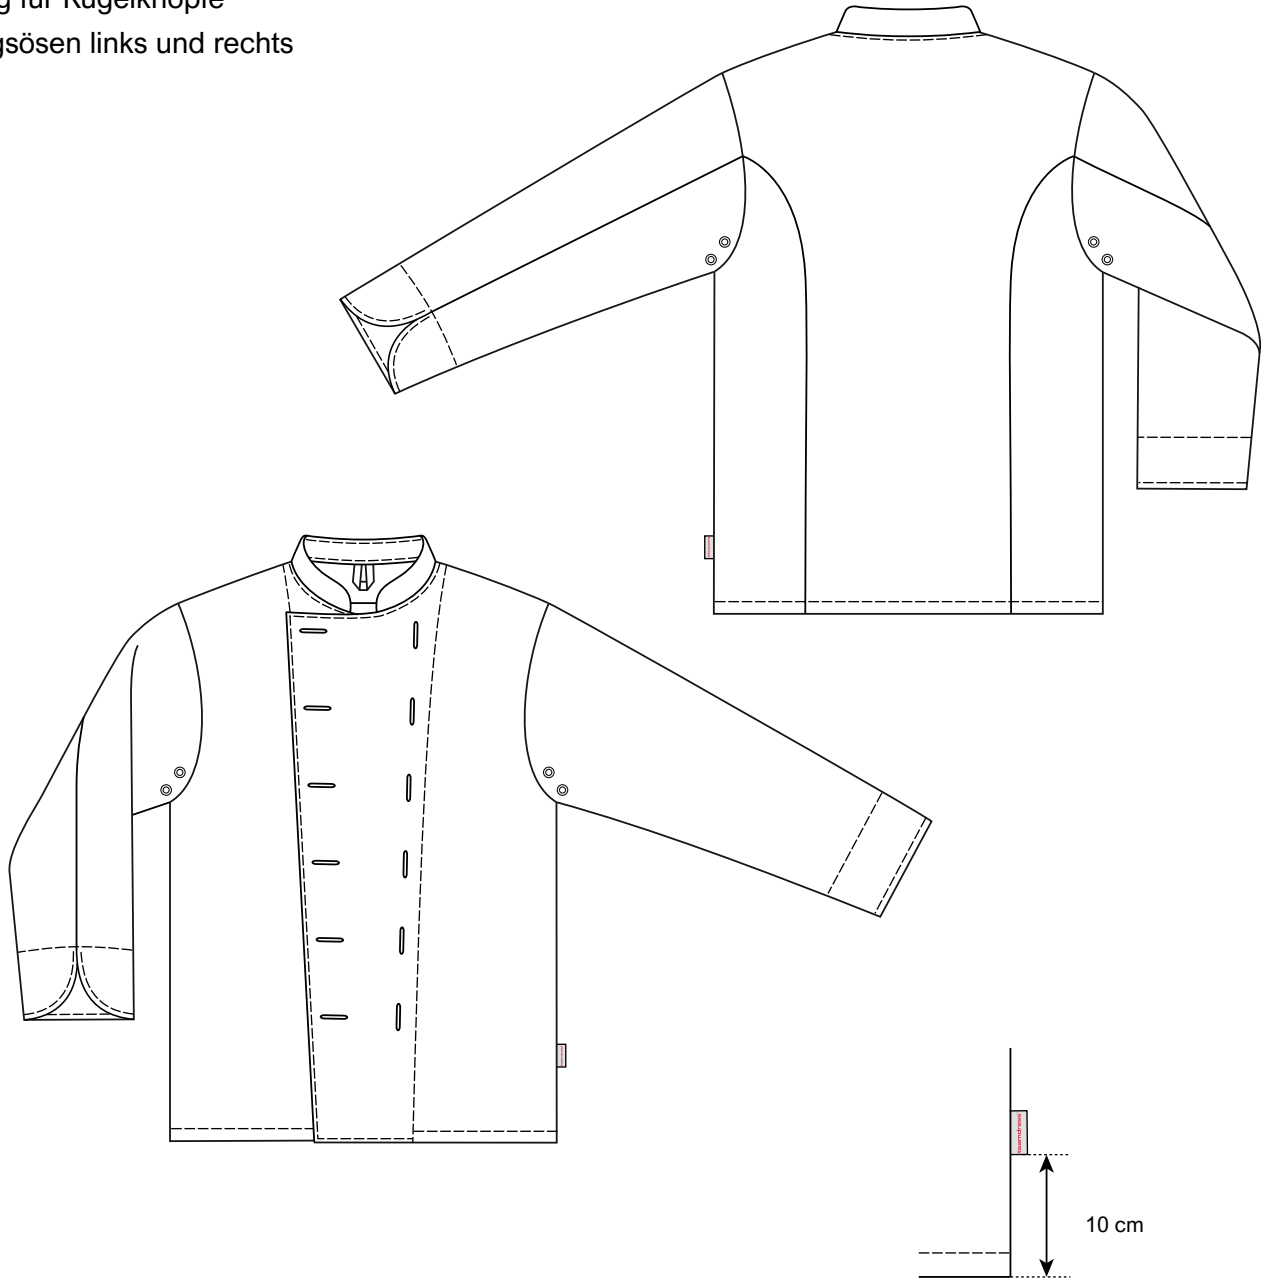

CLIFF - Kochjacke

Art. 2195, Farbe 001

- + Stehkragen
- + zweireihig für Kugelknöpfe
- + 4 Lüftungsösen links und rechts

+ Größen: 40 - 68

+ Pflege:

+ Farbe:
weiß

+ Material: 50% Baumwolle / 50% Polyester, 215 g/m²