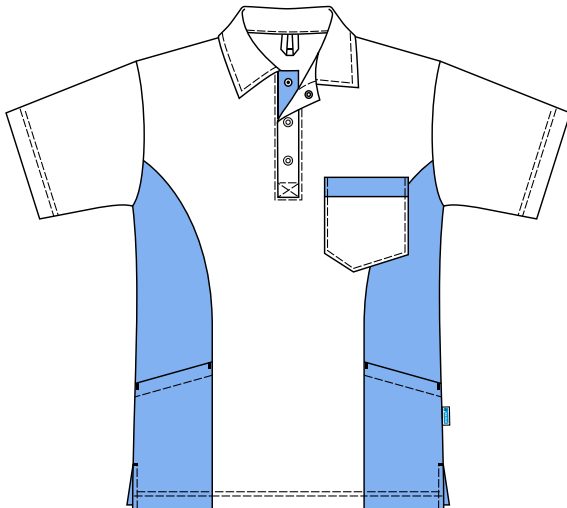

# DETLEF - Herren-Polokasack

Art. 1075 000

- + Polokragen mit Druckknöpfen
- + 1/4 Ärmel
- + 1 Brusttasche
- + 2 Seitentaschen
- + Seitenschlitze

Fb. 810

Fb. 670

Fb. 804

+ Größen: XS - 4XL

+ Pflege:

+ Farben:

Grundfarbe:	weiß	weiß	weiß
Besatzfarbe:	grün	azurblau	marine
	(810)	(670)	(804)

+ Material: 55% Baumwolle / 45% Polyester, 185 g/m<sup>2</sup>, Piqué

+ Besatz: 65% Polyester / 35% Baumwolle, 210-215 g/m<sup>2</sup>