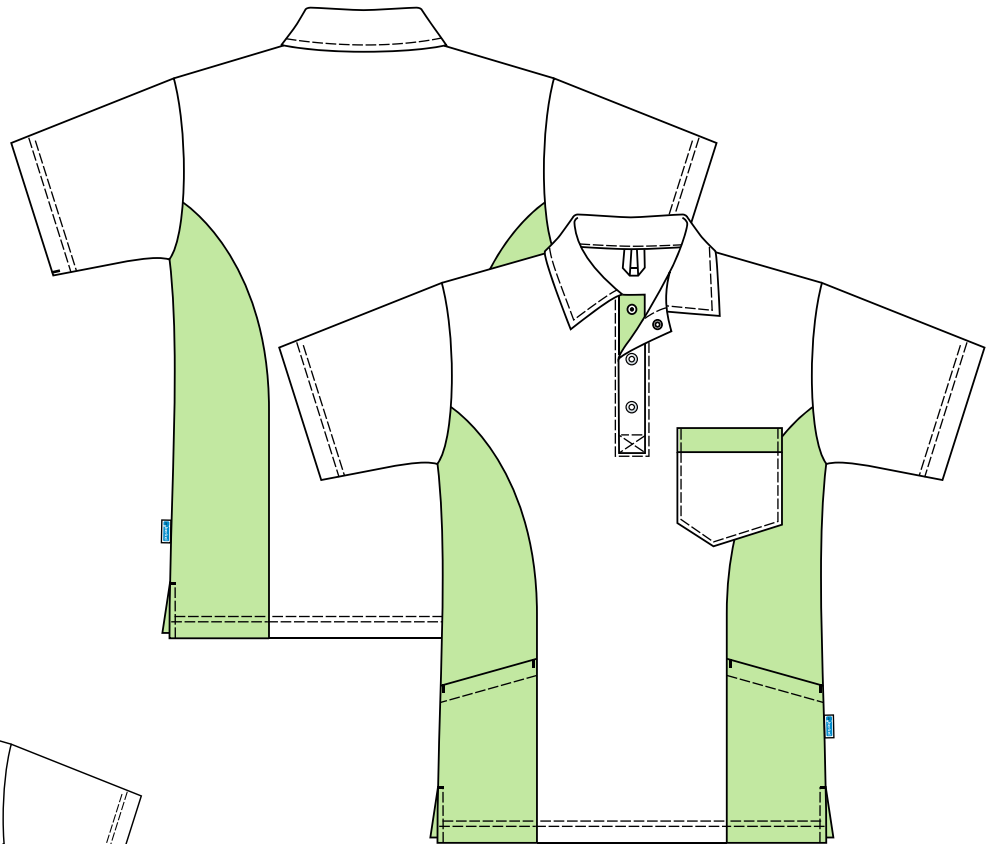

# DETLEF - Herren-Polokasack

Art. 1075 000

- + Polokragen mit Druckknöpfen
- + 1/4 Ärmel
- + 1 Brusttasche
- + 2 Seitentaschen
- + Seitenschlitze

Fb. 810

Fb. 670

Fb. 804

+ Größen: XS - 4XL

+ Pflege:

+ Farben:

Grundfarbe:	weiß	weiß	weiß
Besatzfarbe:	grün	azurblau	marine
	(810)	(670)	(804)

+ Material: 55% Baumwolle / 45% Polyester, 185 g/m<sup>2</sup>, Piqué

+ Besatz: 65% Polyester / 35% Baumwolle, 210-215 g/m<sup>2</sup>