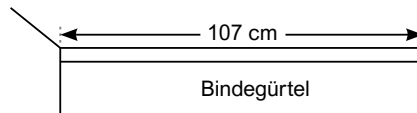

Latzschürze

Art. 1007

+ Größe B x H: 110 x 109 cm

+ Bindegürtel

+ Pflege:

+ Farbe:

weiß

+ Material: 65% Polyester / 35% Baumwolle, 215 g/m²