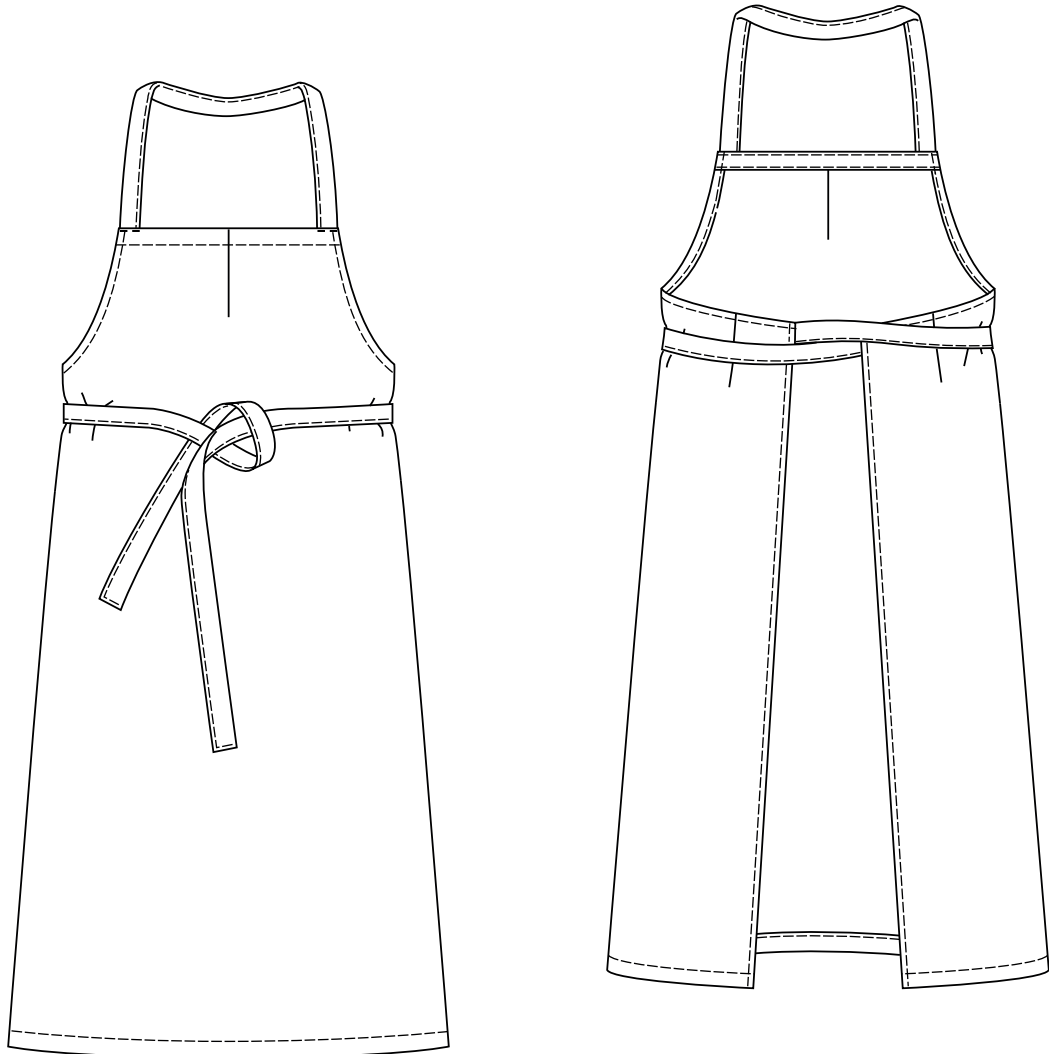

Latzschürze

Art. 1007

+ Größe B x H: 110 x 109 cm

+ Bindegürtel

+ Pflege:

+ Farbe:

weiß

+ Material: 65% Polyester / 35% Baumwolle, 215 g/m²