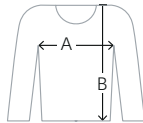

Maßtabelle

Größe	XS	S	M	L	XL	2XL	3XL	4XL	5XL	6XL
A 1/2-Oberweite	48	52	56	60	64	68	72	76	80	84
B Länge	67	70	73	76	79	81	82	83	84	85

Alle Maßtabellen und Größenangaben unter Vorbehalt! Durch Schnittoptimierungen kann es zu geringfügigen Maßabweichungen kommen, weshalb wir eine Anprobe bei einem autorisierten HAKRO Fachhändler empfehlen. Maßtoleranzen bei 1/2-Oberweite +/- 1,5 cm und Länge +/- 2 cm.

Modellinformationen

Herren	Comfort Fit	220 g/m²	XS-6XL

Pflegehinweise

Qualitätsstandards

Mitgliedschaften

Ihr HAKRO Fachhandelspartner