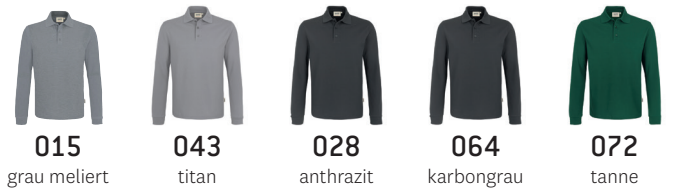

HAKRO

HÄLT. SEIT 1969