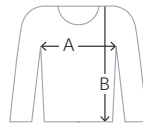

Material MikraLinar®, Maschenware aus 50% Baumwolle und 50% Polyester
Ausrüstung einlaufvorbehandelt **Eigenschaft** geeignet für die Industriewäsche nach ISO 15797, pflegeleicht **Veredelung** Siebdruck, Transferdruck, Stickerei

Datenblatt Stand 01/2019 Ursprungsland: Türkei Zolltarifnummer: 61102091

Maßtabelle

Größe	XS	S	M	L	XL	2XL	3XL	4XL	5XL	6XL
A ½ Oberweite	52	55	58	61	64	67	70	73	76	79
B Länge	68	70	72	74	76	77	78	79	80	81

Alle Maßtabellen und Größenangaben unter Vorbehalt! Durch Schnittoptimierungen kann es zu geringfügigen Maßabweichungen kommen, weshalb wir eine Anprobe beim HAKRO-Fachhändler empfehlen. Maßtoleranzen bei ½ Oberweite +/- 1,5 cm und bei Länge +/- 2 cm

Artikelinformationen

 Herren	 Comfort Fit	 300 g / m²	 XS-6XL