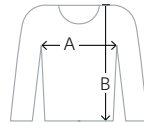

005
schwarz

027
orange

002
rot

028
anthrazit

029
kellygrün

Alle Maßtabellen und Größenangaben unter Vorbehalt! Durch Schnittoptimierungen kann es zu geringfügigen Maßabweichungen kommen, weshalb wir eine Anprobe bei einem autorisierten HAKRO Fachhändler empfehlen. Maßtoleranzen bei 1/2-Oberweite +/- 1,5 cm und Länge +/- 2 cm.