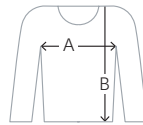

Datenblatt Stand 01/2019 Ursprungsland: China Zolltarifnummer: 62029300

Maßtabelle

Größe	XS	S	M	L	XL	2XL	3XL
A ½ Oberweite	51	54	57	60	63	66	69
B Länge	69	71	73	75	77	79	81

005
schwarz

001
weiß

002
rot

315
dunkelgrau
meliert

028
anthrazit

Alle Maßtabellen und Größenangaben unter Vorbehalt!
 Durch Schnittoptimierungen kann es zu geringfügigen Maßabweichungen kommen, weshalb wir eine Anprobe beim HAKRO-Fachhändler empfehlen. Maßtoleranzen bei ½ Oberweite +/- 1,5 cm und bei Länge +/- 2 cm