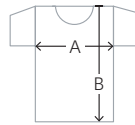

405
hp schwarz