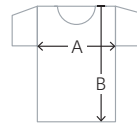

405
hp schwarz