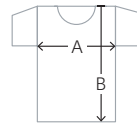

NO. 214

DAMEN-POLOSHIRT COTTON-TEC

Funktionelles Poloshirt für Damen in edler Single-Jersey-Optik mit hochwertig verarbeiteter, modisch schmaler 4-Loch-Knopfleiste mit extrahaltbar angenähten, bruch sicheren Knöpfen in einer Kontrastfarbe mit gelaserten HAKRO-Schriftzug. Mit Ersatzknopf und kontrastfarbigem Halsspiegel. Kragennaht und Innenseite der Seitenschlitze sind mit kontrastfarbigem Gewebeband belegt, die Knopfleiste wird verstärkt durch dekoratives Ton-in-Ton-Gewebeband. Hergestellt durch ein spezielles Strickverfahren, bei dem zwei Garne zu einem Cotton-Tec-Double-Face-Material verarbeitet werden. Dabei entsteht an der Außenseite eine besonders feine Single-Jersey-Oberfläche aus langstapeliger, gekämmter und ringgesponnener Baumwolle und an der Innenseite eine Mesh-Lage aus der Funktionsfaser TRIACTIVE®. Dadurch ist das Poloshirt temperaturregulierend, weil Feuchtigkeit schnell an die Außenseite transportiert wird, wo sie verdunsten kann. Gedrucktes HAKRO-Necklabel für höchsten Tragekomfort und gewebtes HAKRO-Flaglabel an der linken Seitennaht.

Maßtabelle

Größe	XS	S	M	L	XL	2XL	3XL
A ½ Oberweite	42,5	44,5	46,5	49,5	52,5	55,5	58,5
B Länge	65	66	67	68	69	70	71

Alle Maßtabellen und Größenangaben unter Vorbehalt! Durch Schnittoptimierungen kann es zu geringfügigen Maßabweichungen kommen, weshalb wir eine Anprobe beim HAKRO-Fachhändler empfehlen. Maßtoleranzen bei ½ Oberweite +/- 1,5 cm und bei Länge +/- 2 cm