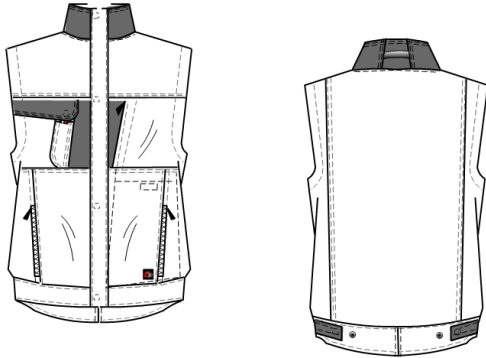

**Weste „Inflame“**  
Artikel-Nr. 2275 131

Modell/Form :

2275

Preis:

Stand:  
08.08.2019

**Modellskizze:**

**Bezeichnung:** Weste für Herren „Inflame“

Modellbeschreibung: INFLAME Weste ohne Futter, Stehbündchen, RV mit verdeckter DK Leiste, 2x Seitentasche mit RV, 1x Brusttasche mit RV, 1x Brusttasche mit Klappe, 1x Stifftasche, 1x Innentasche, Reflexpaspel in VT Passe

**Qualitäten:** 65% PES/35% CO, 245 g/m<sup>2</sup>

**Farbe:** 0214 grau/schwarz, 1402 schwarz/grau, 1214 kornblau/schwarz, 5014 sand/schwarz, 0104 weiss/grau, 4314 spruce green/schwarz, 4214 flaschengrün/schwarz, 7214 fireengineered/schwarz, 6114 chocolate brown/schwarz, 1614 blue shadow/schwarz