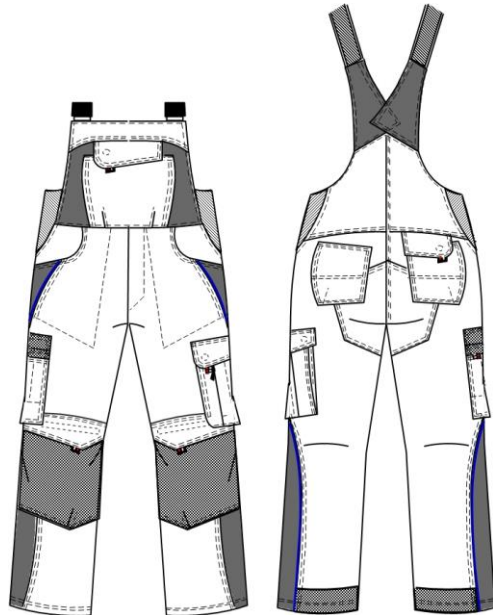

Herrenlatzhose „INFLAME“
Bestell-Nr. 724 131 ...

Modell/Form : 724

Preis:

Stand:
März 2017

Modellskizze:

Bezeichnung: Latzhose für Herren

Modellbeschreibung: verdeckte Metallteile, Industriewäsche geeignet, Reflexpaspel RF 1000 VIP, Latztasche mit Patte außen und Latztasche mit Reißverschluss innen, 2 Gesäßtaschen, 1x mit Klappe und Druckknopf, Gesäßverstärkung, Zollstocktasche aus Cordura mit Bleistiftabtrennung, mittig aufgenäht als Beuteltasche, Knieverstärkung aus Cordura mit Patte, Große Cargotasche und große Smartphone-Tasche mit Reißverschluss, Seitlicher Stretcheinsatz, hinterer Hosensaum mit Cordura verstärkt

Qualitäten: 65/35% PES/CO, 245 g/m²

Farben: Fire engine red/schwarz, Chocolate brown/schwarz, Spruce green/schwarz, sand/schwarz, kornblau/schwarz, grau/schwarz, schwarz/grau, Blue shadow/schwarz, weiß/grau, Flaschengrün/schwarz

Die Fertigung erfolgt in POLEN.

Körpermaße	(Maßangaben in cm)												
	44	46	48	50	52	54	56	58	60	62	64		
Normalgröße													
Brustumfang	88	92	96	100	104	108	112	116	120	124	128		
Taillenumfang	76	80	84	88	92	98	102	108	112	116	120		
Gesäßumfang	96	100	104	108	112	116	119	122	125	128	131		
Schrittlänge	74	76	78	79	80	81	82	83	83	84	84		
<i>Übergrößen</i>							10%	10%	15%	15%	20%		
Kurzgrößen	24	25	26	27	28	29	51	53	55	57	59	61	
Brustumfang	96	100	104	108	112	116	100	104	108	112	116	120	
Taillenumfang	88	92	96	100	106	110	104	110	114	120	124	130	
Gesäßumfang	104	108	112	116	120	124	110	114	118	122	126	130	
Schrittlänge	74	76	77	78	79	79	74	75	76	77	78	79	
<i>Übergrößen</i>					10%	10%			10%	10%	10%	15%	
Langgrößen	90	94	98	102	106	110	114	118					
Brustumfang	88	92	96	100	104	108	112						
Taillenumfang	76	80	84	88	92	96	100						
Gesäßumfang	98	102	106	110	114	118	122						
Schrittnaht	79	80	81	82	83	84	85						
<i>Übergrößen</i>							10%	10%	15%				