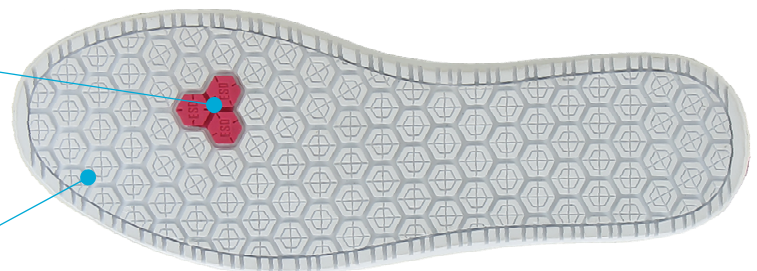

Das *Oxyfashion*-Sortiment präsentiert einen modischen Entwurf mit antistatischen Eigenschaften und einer rutschhemmenden Sohle.

Paola

CE-Norm
Zertifiziert nach CE EN 20347.

Leder

Das Obermaterial des Schuhs besteht aus Leder.

Coolmax® Innenfutter
Das technologische Material führt wirkungsvoll Schweiß ab.

Einfache Pflege
Der Schuh kann einfach mit einem feuchten Tuch gereinigt werden.

Herausnehmbare Innensohle
Herausnehmbare Innensohle aus Coolmax®. Wechseln Sie regelmäßig Ihre Innensohle oder benutzen Sie Ihre eigenen orthopädischen Einlagen.

Gewicht: 270 Gramm
Ein Schuh wiegt im Durchschnitt 330 Gramm.

Stoßabsorbierend
Die Zwischensohle aus EVA sorgt für eine optimale Stoßdämpfung.

Antistatisch ESD
Der Schuh ist gemäß ESD-Norm (Electro Static Discharge) mit einem antistatischen Einsatz ausgestattet, der statische Aufladung verhindert.

Antislip SRC
Die Laufsohle aus Gummi sorgt für einen festen Halt auf trockenen sowie nassen Böden und ist mit der SRC-Norm konform.

Verwendung

Geeignet für Personen, die täglich längere Zeit herumlaufen müssen oder auf den Beinen sind, also besonders für: