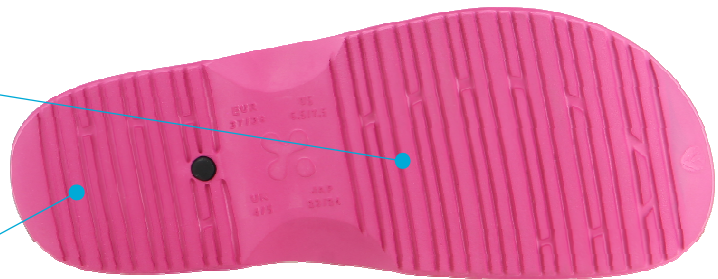

Das Modell SONIC ist ein ultraleichter geschlossener Schuh aus EVA, der sich hervorragend für den OP eignet, als auch für viele andere Bereiche im Gesundheitsbereich. Dank des federleichten Gewichts spüren Sie kaum, dass Sie Schuhe tragen.

Ultraleicht

Ein Schuh wiegt im Durchschnitt 155 Gramm.

Antistatisch ESD

Der Schuh ist gemäß ESD-Norm (Electro Static Discharge) mit einem antistatischen Einsatz ausgestattet, der statische Aufladung verhindert.

Antislip SRC

Die Laufsohle aus Gummi sorgt für einen festen Halt auf trockenen sowie nassen Böden und ist mit der SRC-Norm konform.