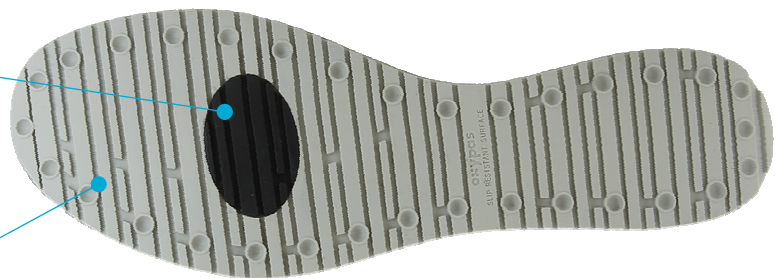

## Federleicht

Die Zwischensohle aus EVA ist besonders leicht und flexibel. Ein Schuh wiegt im Durchschnitt 250 Gramm.

## Herausnehmbare Innensohle

Herausnehmbare Innensohle aus Coolmax®. Wechseln Sie regelmäßig Ihre Innensohle oder benutzen Sie Ihre eigenen orthopädischen Einlagen.

**Antistatisch ESD**  
Der Schuh ist gemäß ESD-Norm (Electro Static Discharge) mit einem antistatischen Einsatz ausgestattet, der statische Aufladung verhindert.

**Antislip SRC**  
Die Laufsohle aus Gummi sorgt für einen festen Halt auf trockenen sowie nassen Böden und ist mit der SRC-Norm konform.