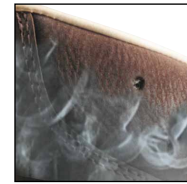

CE EN ISO 20345:2011 S3 HRO HI CI WR SRC

Nubukleder braun 1,8 – 2,0 mm stark, atmungsaktiv und wasserdicht durch GORE-TEX® Performance, Schafthöhe 13,5 cm, antistatisch, Sohle 012

Lieferbare Größen UK 4 – 9