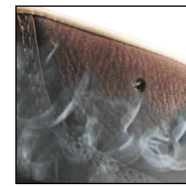

CE EN ISO 20345:2011 S3 HRO HI CI WR SRC

Nubukleder braun 1,8 – 2,0 mm stark, atmungsaktiv und wasserdicht durch GORE-TEX® Performance, Schafthöhe 13,5 cm, antistatisch, Sohle 012

Lieferbare Größen UK 6 – 12, Übergrößen UK 13 / 14

607207