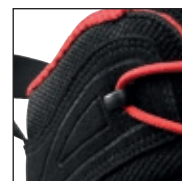

BLACK EAGLE® SAFETY 40 MID

Art. Nr. 610018

CE EN ISO 20345:2011 S3 HRO HI CI WR SRC

Farbe: black/red, Mikrofaser/Textil, extrem atmungsaktiv und wasserdicht durch GORE-TEX® Extended, Schafthöhe 12 cm, antistatisch, ESD

Lieferbare Größen UK 3 – 12, Übergrößen UK 12½ – 15

610018

Obermaterial

Mikrofaser/Textil Kombination.

Innenfutter

GORE-TEX® Extended; 3-lagiges GORE-TEX® Laminat, wasserdicht und hoch atmungsaktiv. Abriebfester Futterstoff mit höchstem Klimakomfort, insbesondere für flexiblen Wechseleinsatz im Innen- und Ausenbereich und bei wärmeren Temperaturen.

Einlage

Komfortabel, dämpfend, feuchtigkeitsableitend und antibakteriell. Separate Fersenschale sorgt für gute Dämpfung und Fußführung. „AIRFLOW“ Kanäle. „Perfect-Fit“ Markierung für eine optimale Überprüfung der korrekten Schuhgröße.

Anti Slip

Sehr gute Haftung auf unterschiedlichem Terrain durch die Profilgestaltung und den verwendeten Spezialgummi.

Durchtrittssichere Sohle

Flexible, leichte, metallfreie und durchtrittssichere Sohleneinlage.

Sohle

Moderner, leichter Sportschuh-Sohlenaufbau mit Gummi/PU Straßen-/Geländeprofil erhöhtem Abrollkomfort, hoch abriebfest und rutschsicher - auch bei Kälte. Der PU-Dämpfungskeil mit seinem geringem Gewicht sorgt für hervorragende Laufeigenschaften. Sehr gute Isolation gegen Kälte, öl- und benzinbeständig, nicht kreidend. Gemäß EN ISO 20345:2011.

ESD

Elektrostatisch ableitende Schuhe geprüft nach DIN EN 61340-4-3:2002.

HAIX® Composite Schutzkappe

Anatomisch geformte, ultraleichte Schutzkappe aus faserverstärktem Kunststoff für höchste Sicherheitsanforderungen.

HAIX® Climate System