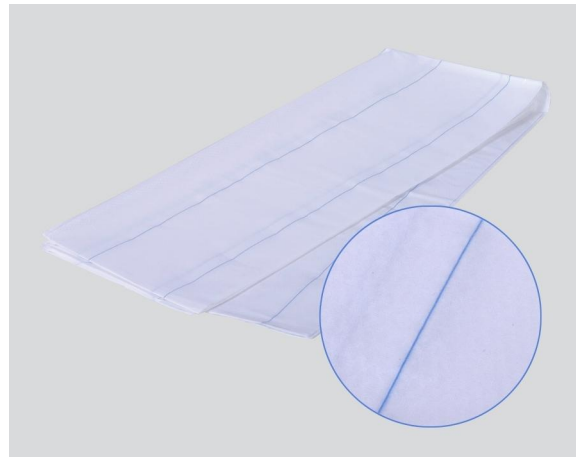

## Trageschutzlaken mit 8 Fäden

**Art-Nr. 741101**

Material:	Tissue +/- 24 g/m <sup>2</sup> PE weiß +/- 16 g/m <sup>2</sup>
Farbe:	weiß mit blauen Fäden
Maße:	75 x 210 cm
Qualitätskontrolle:	Permanente Kontrollen während der Produktion Rückverfolgbarkeit durch LOT-Nummern
Verpackung:	VE= 4 Beutel à 25 Stück