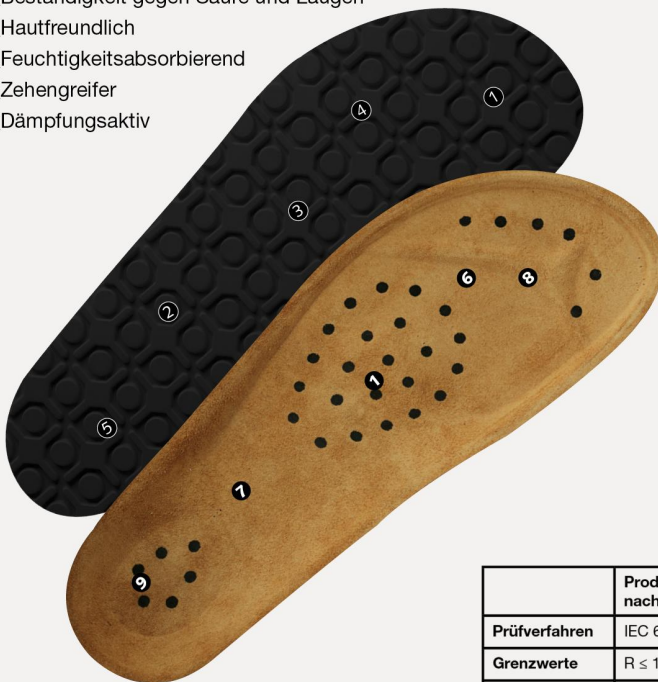

Art. 4086

NATURE

- ▶ Größe 34-48
- ▶ CE, EN ISO 20347:2012, OB, A,FO, SRC
- ▶ Velours, blau
- ▶ 2 verstellbare Ristriemen
- ▶ Schnallenverschluss
- ▶ Rutschhemmende Gummi-Laufsohle
- ▶ Lederbezogenes Korkfußbett
- ▶ ESD-gerecht nach DIN EN 61340

**KLIMAKLASSE 1**

**TECHNIK**

**LAUFSOHL**

- 1\_ESD-gerecht nach DIN EN 61340
- 2\_SRC-Rutschhemmung nach EN ISO 20347:2012
- 3\_Rutschhemmende Gummi-Laufsohle
- 4\_Kraftstoffbeständigkeit
- 5\_Beständigkeit gegen Säure und Laugen
- 6\_Hautfreundlich
- 7\_Feuchtigkeitsabsorbierend
- 8\_Zehengreifer
- 9\_Dämpfungsaktiv