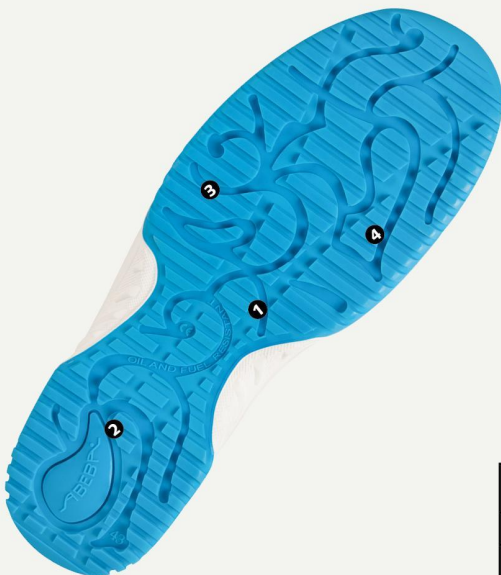

Art. 36773

uni6

- ▶ Größe 35-48
- ▶ CE, EN ISO 20347:2012, O2, FO, SRC
- ▶ Gestricktes Textil , blau
- ▶ Atmungsaktives Innenfutter mit Silberionen
- ▶ Ristbereich mit Schnürung
- ▶ Zwischensohle Soft-PU
- ▶ Rutschhemmende TPU-Laufsohle
- ▶ Auswechselbare Active Comfort Einlegesohle (Art. 352510)
- ▶ ESD-gerecht nach DIN EN 61340
- ▶ Schutz vor Spritzwasser

KLIMAKLASSE 1

TECHNIK

LAUFSOHL

- 1_ESD-gerecht nach DIN EN 61340
- 2_SRC-Rutschhemmung nach EN ISO 20347:2012
- 3_Beständigkeit gegen tierische Fette und Öl
- 4_Kraftstoffbeständigkeit

352510
Größe 35-48

	Produktqualifikation nach DIN EN 61340-5-1:
Prüfverfahren	IEC 61340-4-3
Grenzwerte	$R \leq 10^8 \Omega$
Typische Werte	$R = 10^7 \Omega$