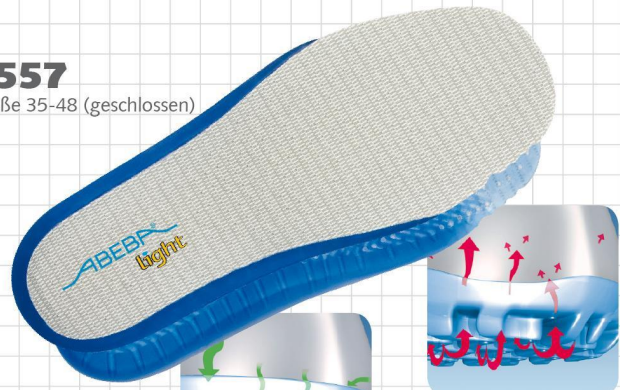

# ESD-Sicherheitsschuhe light Schnürschuh weiß ESD

**Art. 31058**

**light**

- ▶ Größe 35-48
- ▶ CE, EN ISO 20345:2011, S1, SRA
- ▶ Glattleder mit atmungsaktiven Air-Mesh Textileinsätzen, weiß
- ▶ Feuchtigkeitsabsorbierendes Spezialinnenfutter mit Silver Point
- ▶ Rutschhemmende PU-Laufsohle
- ▶ Stahlkappe
- ▶ Auswechselbare acc Wave Einlegesohle (Art. 3557)
- ▶ Sanitized behandelt
- ▶ ESD-gerecht nach DIN EN 61340
- ▶ Sohlenerhöhung möglich

## TECHNOLOGIE

- 1 ESD-gerecht nach DIN EN 61340
- 2 SRA-Rutschhemmung nach EN ISO 20345:2011
- 3 Dämpfungsaktive, rutschhemmende, leichte PU-Laufsohle
- 4 Kraftstoffbeständigkeit

**3557**

Größe 35-48 (geschlossen)

**3556**

Größe 35-48 (offen)

**Stahlkappe**