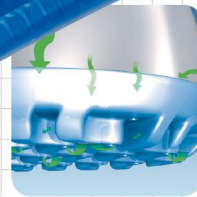

Stahlkappe