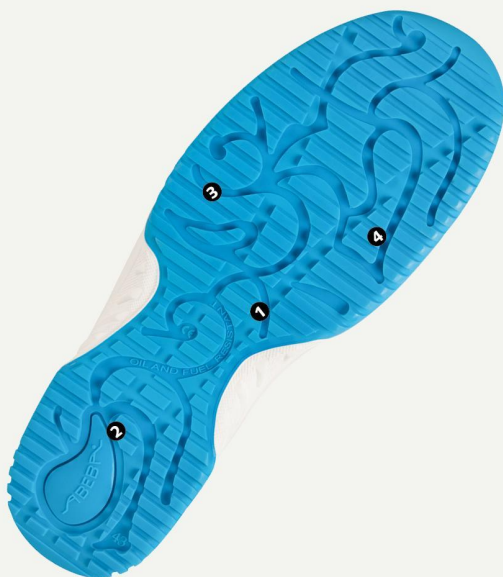

Sicherheitsschuhe uni6 Halbschuh blau

ABEBA®

Art. 1773

uni6

- ▶ Größe 35-48
- ▶ CE, EN ISO 20345:2011, S2, SRC
- ▶ Gestricktes Textil , blau
- ▶ Atmungsaktives Innenfutter mit Silberionen
- ▶ Ristbereich mit Schnürung
- ▶ Zwischensohle Soft-PU
- ▶ Rutschhemmende TPU-Laufsohle
- ▶ Stahlkappe
- ▶ Auswechselbare Active Comfort Einlegesohle (Art. 352520)
- ▶ Antistatisch
- ▶ Schutz vor Spritzwasser

TECHNIK

LAUFSOHL

- 1_Antistatisch
- 2_SRC-Rutschhemmung nach EN ISO 20345:2011
- 3_Beständigkeit gegen tierische Fette und Öl
- 4_Kraftstoffbeständigkeit

352520

Größe 35-48

Stahlkappe