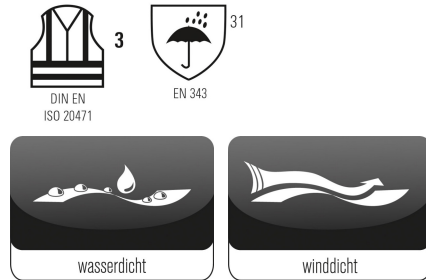

Warnschutz Parka

Material

Oberstoff

100 % Polyester
PU-beschichtet

Wattierung

100 % Polyester

Innenfutter

100 % Polyester

Design

Reflexband silber

Konfektionsgrößen

S - M - L - XL - XXL - XXXL - 4XL

Pflegehinweise

     max. 25 Wäschen

Extras

wasserdicht
Kapuze im Kragen einrollbar
herausnehmbares Innenfutter
Handytasche
durchgehender Frontreißverschluss

Normen

uni orange
2053

uni gelb
2054