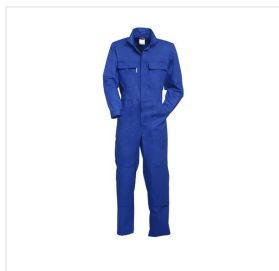

OVERALL - Modell 2412

Kollektion

HAVEP® Basic

Norm

EN 14404
Type 2 - Level 1

Knieschützer für Tätigkeiten in kniender Haltung

Beschreibung

verdeckter Druckknopfverschluss, 2 Seitentaschen, 2 Durchgriffe, 2 Brusttaschen mit Patte, Gesäßtasche, Zollstocktasche, Knietaschen, Rückengummizug, Rückenfallen, Manschetten mit Druckknopfverschluss

Qualität

65%/35% | Baumwolle/Polyester | 2/1 Körperbindung | 290gr/m²

Farben

Verfügbare Größen (andere Größen sind auf Anfrage erhältlich)

-  Lieferbare Größen: 44-66
-  Lieferbare Größen: 44-66
-  Lieferbare Größen: 44-66