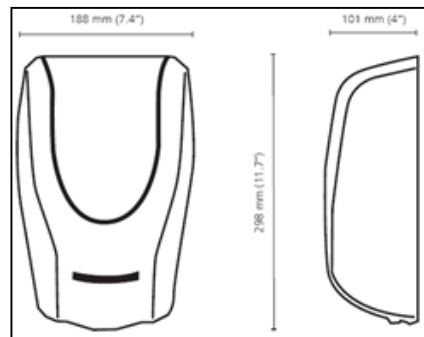

Abmessungen

Breite: ca. 188 mm, Höhe: ca. 298 mm, Tiefe: ca. 101 mm

Verpackung

Der NEPTUNE-SPENDER TOUCHLESS wird einzeln verpackt in einem Karton inkl. Befestigungsmaterial geliefert. Für den Einsatz des berührungslosen Spenders werden 4 Batterien TYP C, 1,5 V benötigt, die NICHT im Lieferumfang enthalten sind.