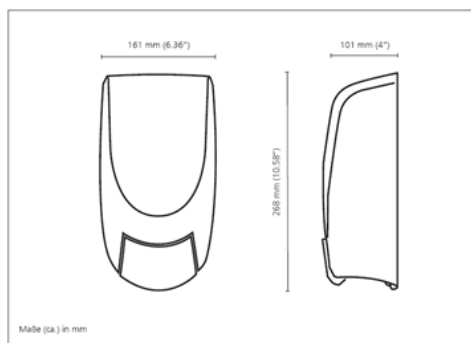

Breite: ca. 161 mm, Höhe: ca. 268 mm, Tiefe: ca. 101 mm

Der NEPTUNE-SPENDER STANDARD wird einzeln verpackt in einem Karton inkl. Befestigungsmaterial geliefert.

BSW-Nr. 13827001 NEPTUNE-SPENDER STANDARD WEISS