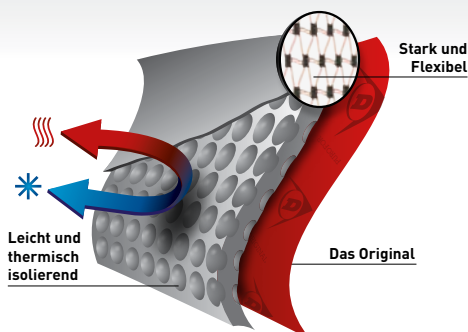

WWW.DUNLOPBOOTS.COM

ARTIKEL C762241

PUROFORT®
THE ORIGINAL