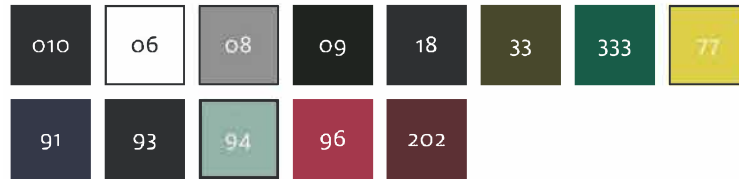

Product
image
coming
soon!

51585-967 T-Shirt

MASCOT®CROSSOVER

Produktinformationen

100% Baumwolle
220 g/m²

Interlock Farbe 08: 90% Baumwolle/10% Viskose. Kann max. 5%
einlaufen.

- Gekämmte Baumwolle absorbiert Feuchtigkeit und bietet hohen Tragekomfort.
- MASCOT's schmalste Passform im Sortiment - liegt eng an und folgt allen Bewegungen des Körpers.
- Rippenbündchen am Hals.
- Die Nähte im Nacken sind mit einem weichem, gepolstertem Material verdeckt, so dass diese nicht stören.

Technische Informationen

Slim fit. Runder Halsausschnitt. Rippenbündchen am Hals. Nackenband.

Logo

Logoplatzierung:

- T-shirt logo mitte brust 32x32
- T-shirt logo brust links 12x10
- T-shirt logo linke brust nach unten 28x8
- T-shirt logo linke brust nach oben 28x8
- T-shirt logo brust rechts 12x10
- T-shirt logo rechte brust nach unten 28x8
- T-shirt logo rechte brust nach oben 28x8
- T-shirt logo rücken 32x32
- T-shirt logo mitte hint./halsauss. 12x5
- T-shirt logo rech. ärmel horizont. 10x5
- T-shirt logo link. ärmel horizontal 10x5
- T-shirt logo mitte/halsausschn. 12x5
- T-shirt logo sondervereinbarung