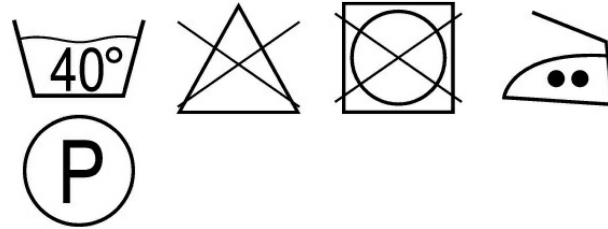

Product
image
coming
soon!

51579-965 T-Shirt

MASCOT® CROSSOVER

90	010	01	02	03	06	08	09
11	18	33	37	55	66	71	73
91	93	94	95	96	98	333	888
202							

tested to work

Produktinformationen

100% Baumwolle
175 g/m²

- Moderne, körpernahe Passform mit viel Bewegungsfreiheit.
- Rippenbündchen am Hals.
- Die Nähte im Nacken sind mit einem weichem, gepolstertem Material verdeckt, so dass diese nicht stören.

Single Jersey Meterware. Farbe 08: 90% Baumwolle/10% Viskose. Kann max. 5% einlaufen.

Technische Informationen

Moderne Passform. Runder Halsausschnitt. Rippenbündchen am Hals. Nackenband.

Logo

Logoplatzierung:

- T-shirt logo mitte bust 32x32
- T-shirt logo bust links 12x10
- T-shirt logo bust rechts 12x10
- T-shirt logo rücken 32x32
- T-shirt logo mitte hint./halsauss 12x5
- T-shirt logo rech. ärmel horizont. 10x5
- T-shirt logo link. ärmel horizontal 10x5
- T-shirt logo mitte/halsausschn. 12x5
- T-shirt logo sondervereinbarung