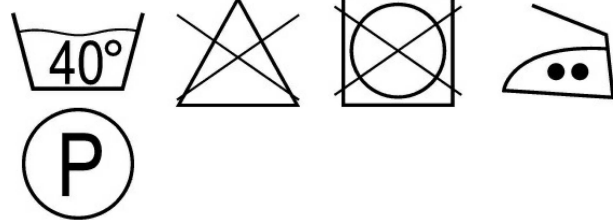

## 51579-965 T-Shirt

MASCOT@CROSSOVER

tested to work

90	010	01	02	03	06	08	09
11	18	33	37	55	66	71	73
91	93	94	95	96	98	333	888
202							

## Produktinformationen

100% Baumwolle  
175 g/m<sup>2</sup>

Single Jersey Meterware. Farbe 08: 90% Baumwolle/10% Viskose. Kann max. 5% einlaufen.

- Moderne, körpernahe Passform mit viel Bewegungsfreiheit.
- Rippenbündchen am Hals.
- Die Nähte im Nacken sind mit einem weichem, gepolstertem Material verdeckt, so dass diese nicht stören.