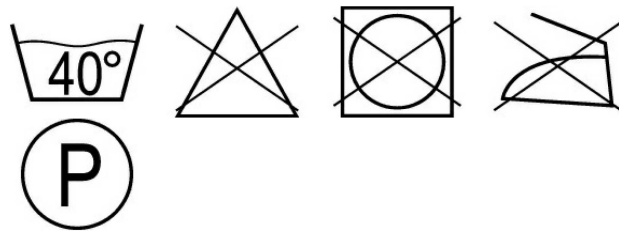

## Produktinformationen

100% Polyester  
130 g/m<sup>2</sup>

Charmeuse. Kann max. 5% einlaufen. Nicht einweichen. Separat waschen.

- Verdeckter Reißverschluss zum Schutz vor Staub und Schmutz.
- Fällt groß aus - gedacht um über der übrigen Kleidung getragen zu werden.
- Verbesserte Sichtbarkeit für das Umfeld mit Hilfe von Reflexschulterstreifen sowie schrägverlaufenden Reflexen.
- Innentasche.
- Mit Schrägband eingefasst.

## Technische Informationen

Fluoreszierend, mit Reflexschulterstreifen und waagerechten Reflexen. Reißverschluss durchgehend. Innentasche. Eingefasst mit Schrägband. Das Produkt fällt groß aus, da es zum Tragen über der Kleidung gedacht ist.

## Logo

Das Produkt ist zertifiziert, dass dieses mit einem Logo von 0,0600m<sup>2</sup> versehen werden darf. Dieses zulässige Areal darf nicht überschritten werden. Das Logo auf der Vorder- und Rückseite darf jeweils maximal 50% des gesamten Logoareals betragen, um die Zertifizierung gemäß EN ISO 20471 beizubehalten.