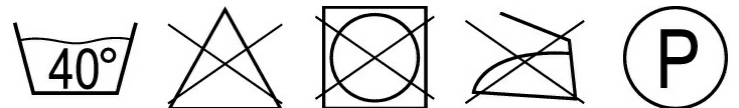

### Produktinformationen

100% Polyester  
115 g/m<sup>2</sup>

Ripstop.

**Industriewäsche-Kategorie C2**

- Winddicht und wasserabweisend.
- Die einzigartige CLIMASCOT®-Isolierung wärmt effektiv, ist leicht, weich und lässt sich auf ein geringes Volumen komprimieren.
- Abnehmbare Kapuze mit Futter.
- Mit Reißverschluss und Wetterschutzleiste innen, die den Wind abhält.
- Rippenbündchen an den Handgelenken schließen gut ab und halten die Kälte draußen.
- Verbesserte Sichtbarkeit für das Umfeld mit Hilfe von Reflexeffekten.