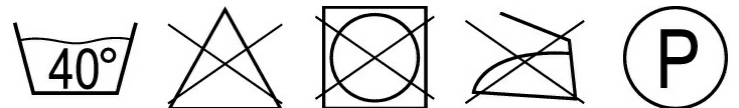

tested to work

18935-249 Winterjacke für Kinder

MASCOT® ACCELERATE

Produktinformationen

100% Polyester
115 g/m²

Ripstop.

Industriewäsche-Kategorie C2

- Winddicht und wasserabweisend.
- Die einzigartige CLIMASCOT®-Isolierung wärmt effektiv, ist leicht, weich und lässt sich auf ein geringes Volumen komprimieren.
- Abnehmbare Kapuze mit Futter.
- Mit Reißverschluss und Wetterschutzleiste innen, die den Wind abhält.
- Rippenbündchen an den Handgelenken schließen gut ab und halten die Kälte draußen.
- Verbesserte Sichtbarkeit für das Umfeld mit Hilfe von Reflexeffekten.

Technische Informationen

Leichte Meterware. Mit CLIMASCOT® Lightweight Insulation. Winddicht und wasserabweisend. Nähte sind verklebt. Abnehmbare, gefütterte Kapuze mit Elasteinsatz. Verschluss mit Reißverschluss und inwendiger Wetterschutzleiste. Vordertaschen mit Reißverschluss. Rippenbündchen (verdeckt unter der Wetterschutzleiste) an den Handgelenken. Mit Druck und Reflexen.