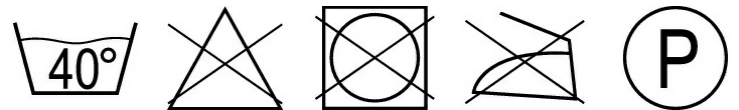

tested to work

18935-249 Winterjacke für Kinder

MASCOT® ACCELERATE

Produktinformationen

100% Polyester
115 g/m²

Ripstop.

Industriewäsche-Kategorie C2

- Winddicht und wasserabweisend.
- Die einzigartige CLIMASCOT®-Isolierung wärmt effektiv, ist leicht, weich und lässt sich auf ein geringes Volumen komprimieren.
- Abnehmbare Kapuze mit Futter.
- Mit Reißverschluss und Wetterschutzleiste innen, die den Wind abhält.
- Rippenbündchen an den Handgelenken schließen gut ab und halten die Kälte draußen.
- Verbesserte Sichtbarkeit für das Umfeld mit Hilfe von Reflexeffekten.

Technische Informationen

Leichte Meterware. Mit CLIMASCOT® Lightweight Insulation. Winddicht und wasserabweisend. Nähte sind verklebt. Abnehmbare, gefütterte Kapuze mit Elasteinsatz. Verschluss mit Reißverschluss und inwendiger Wetterschutzleiste. Vordertaschen mit Reißverschluss. Rippenbündchen (verdeckt unter der Wetterschutzleiste) an den Handgelenken. Mit Druck und Reflexen.